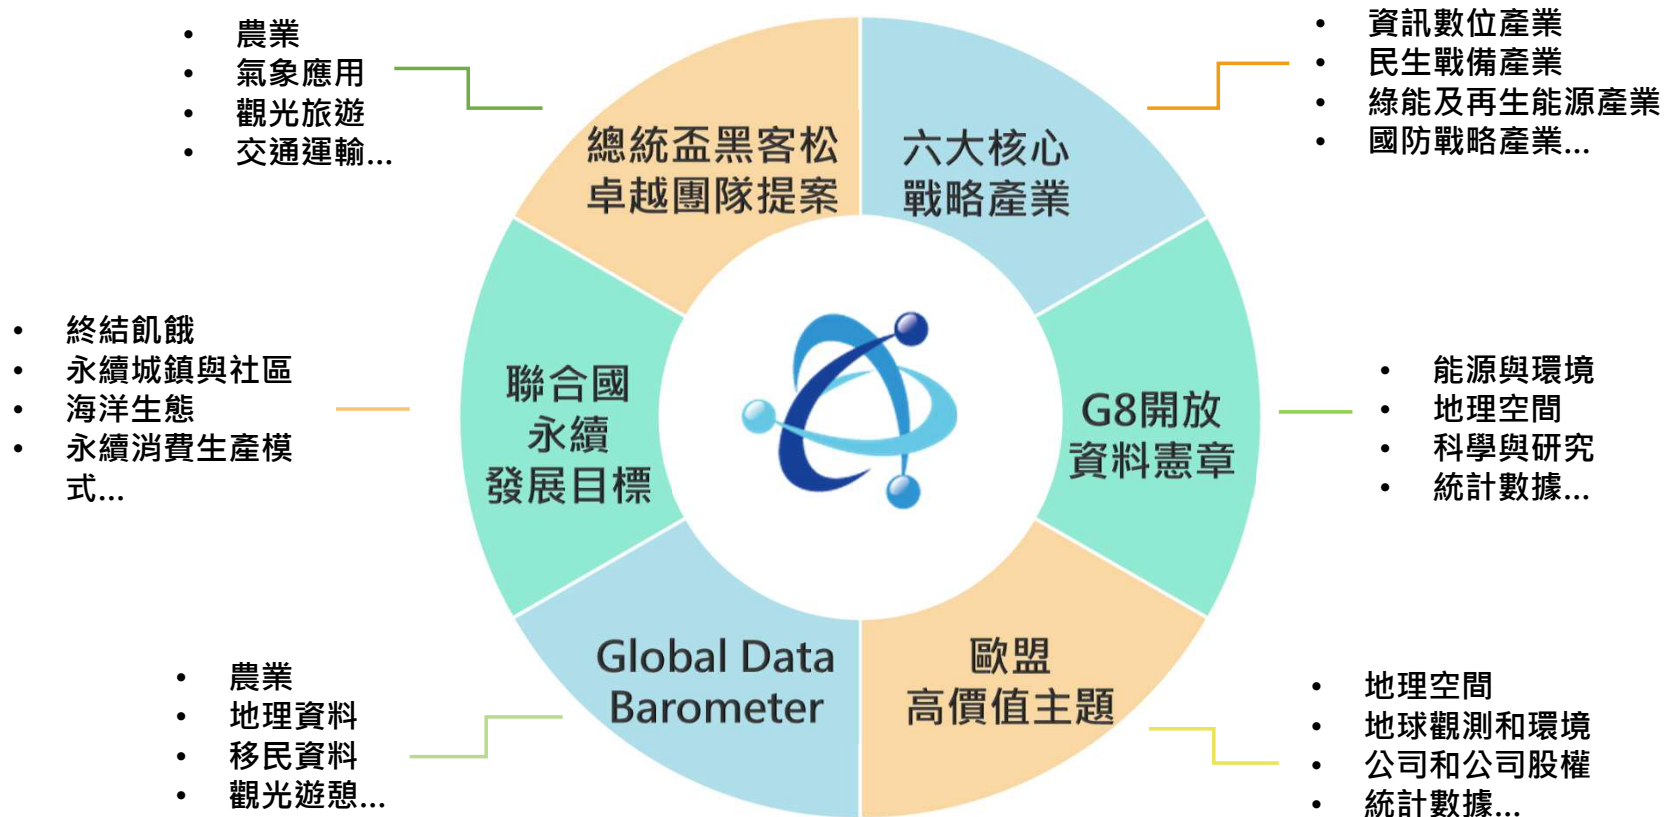

高應用價值新增主題 評估程序及主題建議

數位發展部

112年7月

簡報大綱

- 壹、高應用價值主題現況與評估程序
- 貳、高應用價值新增主題建議

高應用價值主題現況與 評估程序

高應用價值資料之定義

高應用價值資料為可促進**公共利益**、**社會進步**、**經濟發展**、**政府透明**等具應用價值之資料，促進跨領域資料應用，推升社會經濟之創新發展。

2

公眾諮詢：網路參與平臺「眾開講」、機關諮詢小組會議、工作坊

5

釋出高應用價值資料集：於政府資料開放平臺釋出高應用價值資料集

3

機關評估：主（協）辦機關評估資料集開放可行性

6

持續經營：定期檢視、評估與更新資料集，增進內容、提升品質、推廣應用。

黑客松卓越團隊

Global Data Barometer

Global Data Barometer

歐盟高價值主題

聯合國永續發展目標

實務運用

潛在使用者的數量為目標受眾帶來價值、使用資料集的服務或系統數量

資料集瀏覽次數

高應用價值新增主題建議—後續辦理事項

農業永續

農糧產銷、產地
追溯、農業科學

空間資訊

區域界線、地理
圖資、設施座標

統計資料

人口統計、
經濟指標

協調主協辦機關召開工作分組會議，進行各主題子類別之分工、研提資料集。